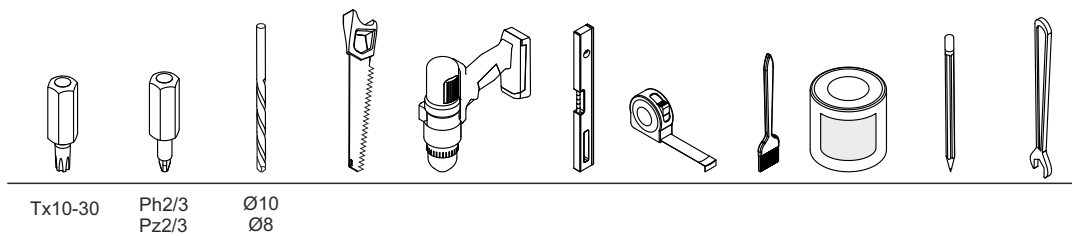

1/4T^{haut} SAVOIE•JURA

- (FR) SAVOIE/JURA 2 LIMONS 1/4 TOURNANT HAUT
- (NL) SAVOIE/JURA 2 WANGEN 1/4-SLAG BOVEN
- (GB) SAVOIE/JURA 2 STRINGERS 1/4T UP
- (DE) SAVOIE/JURA 2 WANGEN WENDELUNG OBEN
- (ES) SAVOIE/JURA 2 ZANCAS 1/4 DE GIRO ALTO
- (RO) SAVOIE/JURA 2 VANGURI SCARĂ 1/4T SUS

- Acm
- Bcm
- Ccm
- Dcm
- Ecm

<p>01 31x220x3244 mm x1</p>	<p>02 31x220x3244 mm x1</p>	<p>03 Ø40x5mm x12+1</p>	<p>04 M8x70 mm x12+1</p>	<p>05 13x15x34 mm x12+1</p>
		<p>06 M8 x12+1</p>	<p>07 Ø5x60 mm x2</p>	<p>08 Ø12x5 mm x2</p>