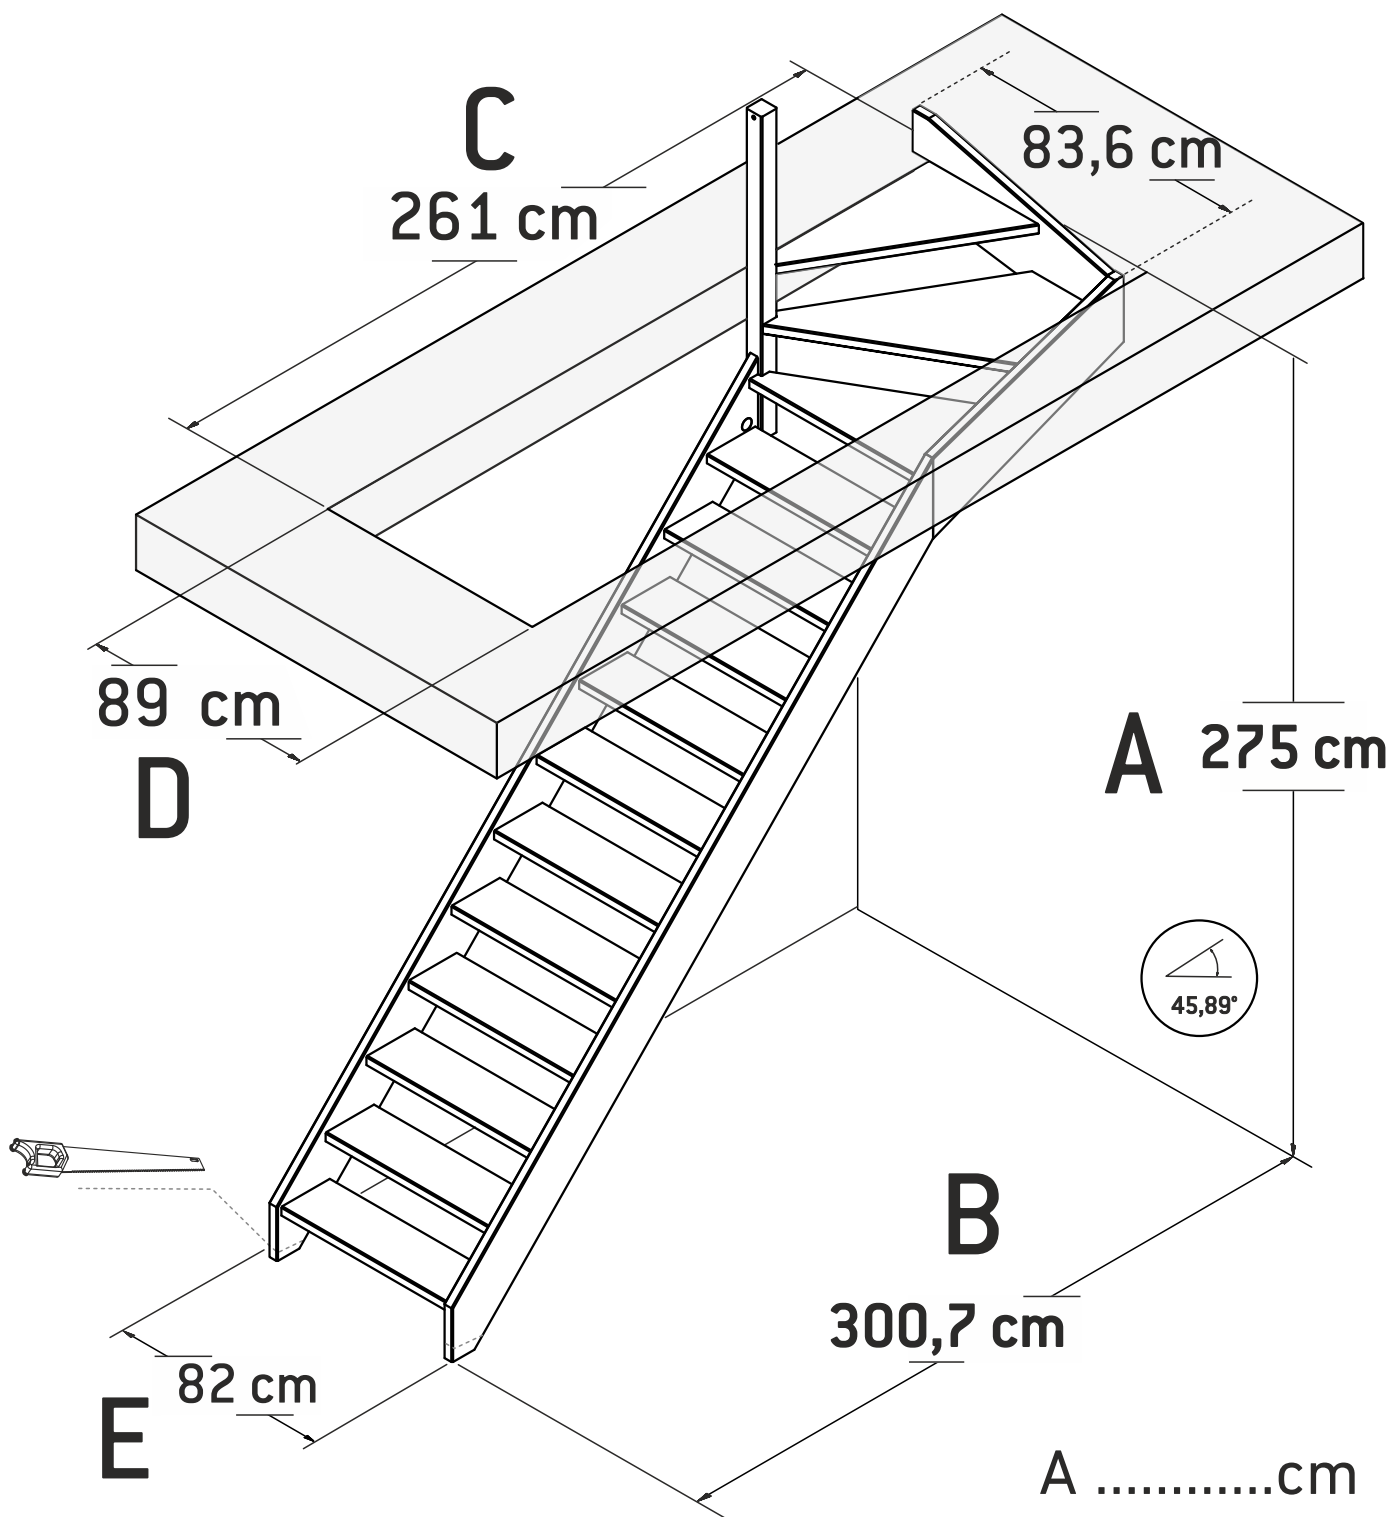

1/4T^{haut} SAVOIE•JURA

- (FR) SAVOIE/JURA 2 LIMONS 1/4 TOURNANT HAUT
- (NL) SAVOIE/JURA 2 WANGEN 1/4-SLAG BOVEN
- (GB) SAVOIE/JURA 2 STRINGERS 1/4T UP
- (DE) SAVOIE/JURA 2 WANGEN WENDELUNG OBEN
- (ES) SAVOIE/JURA 2 ZANCAS 1/4 DE GIRO ALTO
- (RO) SAVOIE/JURA 2 VANGURI SCARĂ 1/4T SUS

- Acm
- Bcm
- Ccm
- Dcm
- Ecm

<p>01 31x220x3244 mm x1</p>	<p>02 31x220x3244 mm x1</p>	<p>03 Ø40x5mm x12+1</p>	<p>04 M8x70 mm x12+1</p>	<p>05 13x15x34 mm x12+1</p>
		<p>06 M8 x12+1</p>	<p>07 Ø5x60 mm x2</p>	<p>08 Ø12x5 mm x2</p>

1

2

X8

3